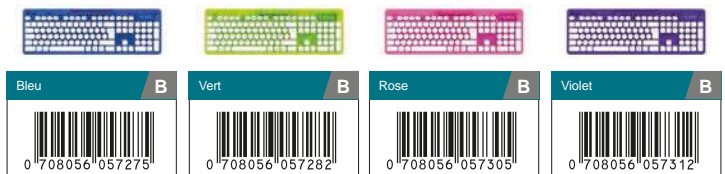

ROCK CANDY WIRELESS MOUSE
POUR PC / MAC

- Technologie optique Haute Définition pour un contrôle précis du curseur la plupart des surfaces
- Technologie sans fil radio fréquence 2.4 GHz avec un micro récepteur USB.
- 10 mètres de portée.
- Facile à utiliser : dongle Plug & Play.
- Bouton on/off.
- 2 batteries Energizer AAA fournies
- Compatible Windows et Mac

Diponible
Distributeur : PDP

ROCK CANDY WIRELESS KEYBOARD
POUR PC / MAC

- Résistant à l'eau et lavable. Immersible dans 1 m d'eau jusqu'à une durée de 30 mn.
- Touches rondes à action rapide.
- Technologie sans fil radio fréquence 2.4 GHz avec un micro récepteur USB.
- 10 mètres de portée.
- Facile à utiliser : dongle Plug & Play.
- 2 batteries Energizer AAA fournies
- Compatible Windows et Mac
- Diponible en plusieurs coloris

Diponible
Distributeur : PDP

Saitek

PRIX EN BAISSÉ

VOLANT POUR FARMING SIMULATOR

- Volant Farming Simulator + pédalier + panneau de commande.
- Équipements réalistes pour une immersion optimale.
- Rotation du volant à 900 degrés pour un maximum de réalisme.
- Pommeau de direction amovible pour manœuvrer plus facilement à une main.
- Volant rassemblant toutes les commandes pour vos activités hors véhicule.
- Panneau de contrôle avec 25 boutons programmables.
- Fixations robustes pour une attache ferme du volant et du panneau de commande à votre espace de jeu.

Diponible et commande
Distributeur : MAD CATZ