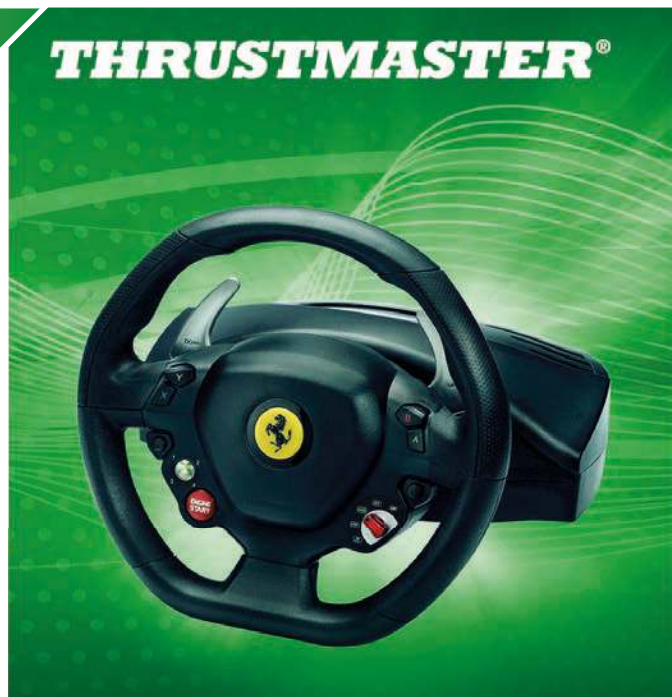

**PREMIUM CHARGING CABLE**

- Cordon tressé avec connecteurs plaqués or.
- Longueur : 4 mètres.

Distributable  
Distributeur : KONIX

**TX RACING WHEEL**  
**FERRARI 458 ITALIA EDITION**

- Le 1er volant à retour de force grand public équipé d'un moteur industriel « Brushless ».
- Exacte réplique de la FERRARI 458 Italia (7/10ème).
- Nouveau mécanisme optimisé « sans frottement » à double courroie.
- Effets de force hyper réactifs dans latence et réalistes
- Angle de rotation ajustable de 270° à 900°.
- 10 boutons d'action (dont 1 sur la base) des commandes du volant répliques 1 Manettino® 2 positions + 1 D-Pad « ENGINE START ».
- Système de fixation centrale métallique compatible tous bureaux ou tables

Distributable  
Distributeur : THRUSTMASTER

**NOUVEAUTÉS**

**MANETTE FILAIRE**  
POUR XBOX ONE / COMPATIBLE PC

- Poignées anti-dérapantes avec boutons arrière et gâchettes ergonomiques.
- Entrée audio 3,5 mm et contrôle des volumes du jeu et du chat directement sur la manette.
- Poignées vibrantes et gâchettes à impulsions.
- Câble détachable de 2,40 m.
- Ligne officielle Microsoft.