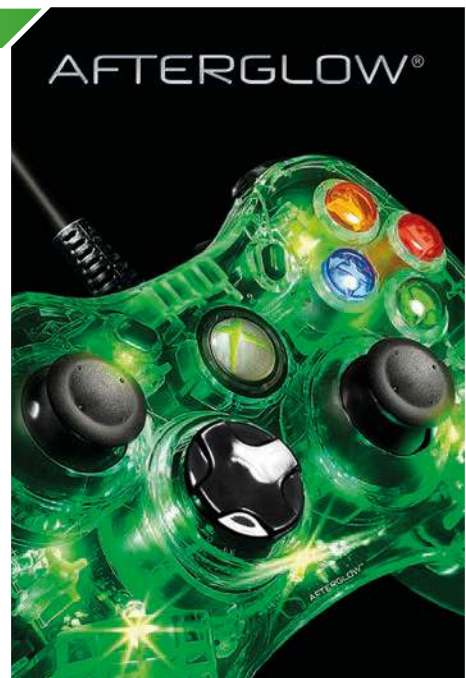

KONIX

PLAY & CHARGE KIT

- Compatible avec les manettes Xbox 360.
- 1 batterie rechargeable NiMH haute performance.
- 1 cordon de charge 1 mètre.
- Indicateur de charge LED.

Disponible
Distributeur : KONIX

AFTERGLOW WIRED COMMUNICATOR

- Casque « Communia tor »
- Système officielle Microsoft.
- Son clair et cristallin pour le jeu en ligne.
- Micro à réduction de bruit flexible et rotatif (oreille droite ou gauche).
- Oreillette confort légèrement pivotante.
- Grand bouton "mute" et contrôle de volume.

Disponible
Distributeur : PDP

AFTERGLOW WIRED CONTROLLER
POUR XBOX 360 / COMPATIBLE PC

- Répliques ergonomiques exactes de la manette officielle.
- Rétro-éclairage.
- Technologie brevetée SmartTrack : meilleurs contrôles et précision.

Disponible
Distributeur : PDP

rock candy™

Disponible
Distributeur : PDP

ROCK CANDY WIRED CONTROLLER
POUR XBOX 360 / COMPATIBLE PC

- Manette officielle.
- Design transparent et coloré.
- Ergonomie adaptée à de longues sessions de jeu.
- 3 jours d'essai au Xbox Live offerts.
- 3 teintes au choix.
- Prix attractif.