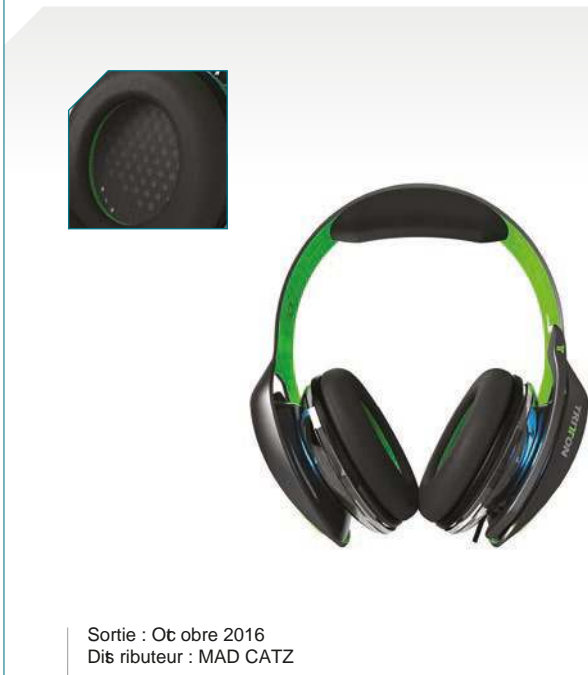

**CASQUE TRITTON ARK 100
POUR XBOX ONE**

- Conception mono-aurale réunissant ergonomie et fidélité audio afin de fournir le meilleur confort et le plus élégant qui soit.
- Technologie multi-ententes de précision offrant une puissante expérience audio ultime.
- Étérage RVB dynamique vous permet de personnaliser votre expérience audio facilement via un accéléromètre.
- 3 Modes d'égalisation (Optimal, Bass Boost et Treble Boost) pour choisir le spectre acoustique le mieux adapté pour vous et pour votre jeu.
- Le microphone à bras articulé unidirectionnel transmet un son de voix précis et clair à vos interlocuteurs.
- Plug and play 3,5 mm pour une installation multiplateforme simplifiée.
- Alimentation par piles ou par câble.
- Sous licence Xbox One.

Sortie : Octobre 2016
Distributeur : MAD CATZ