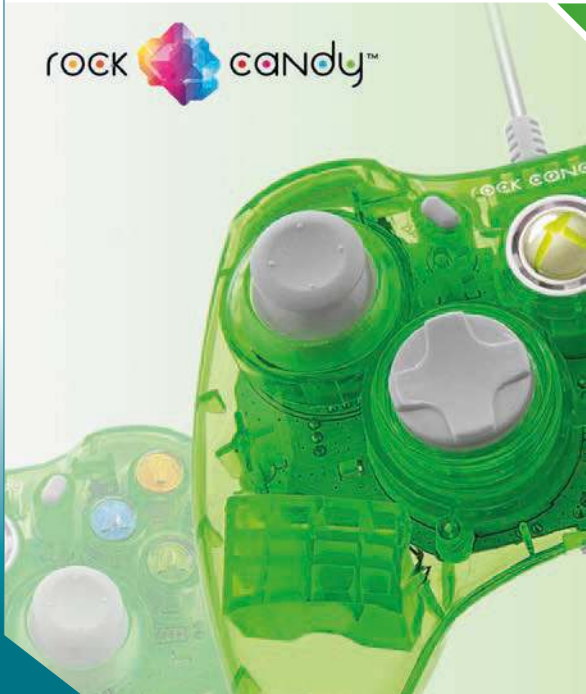

rock candy™